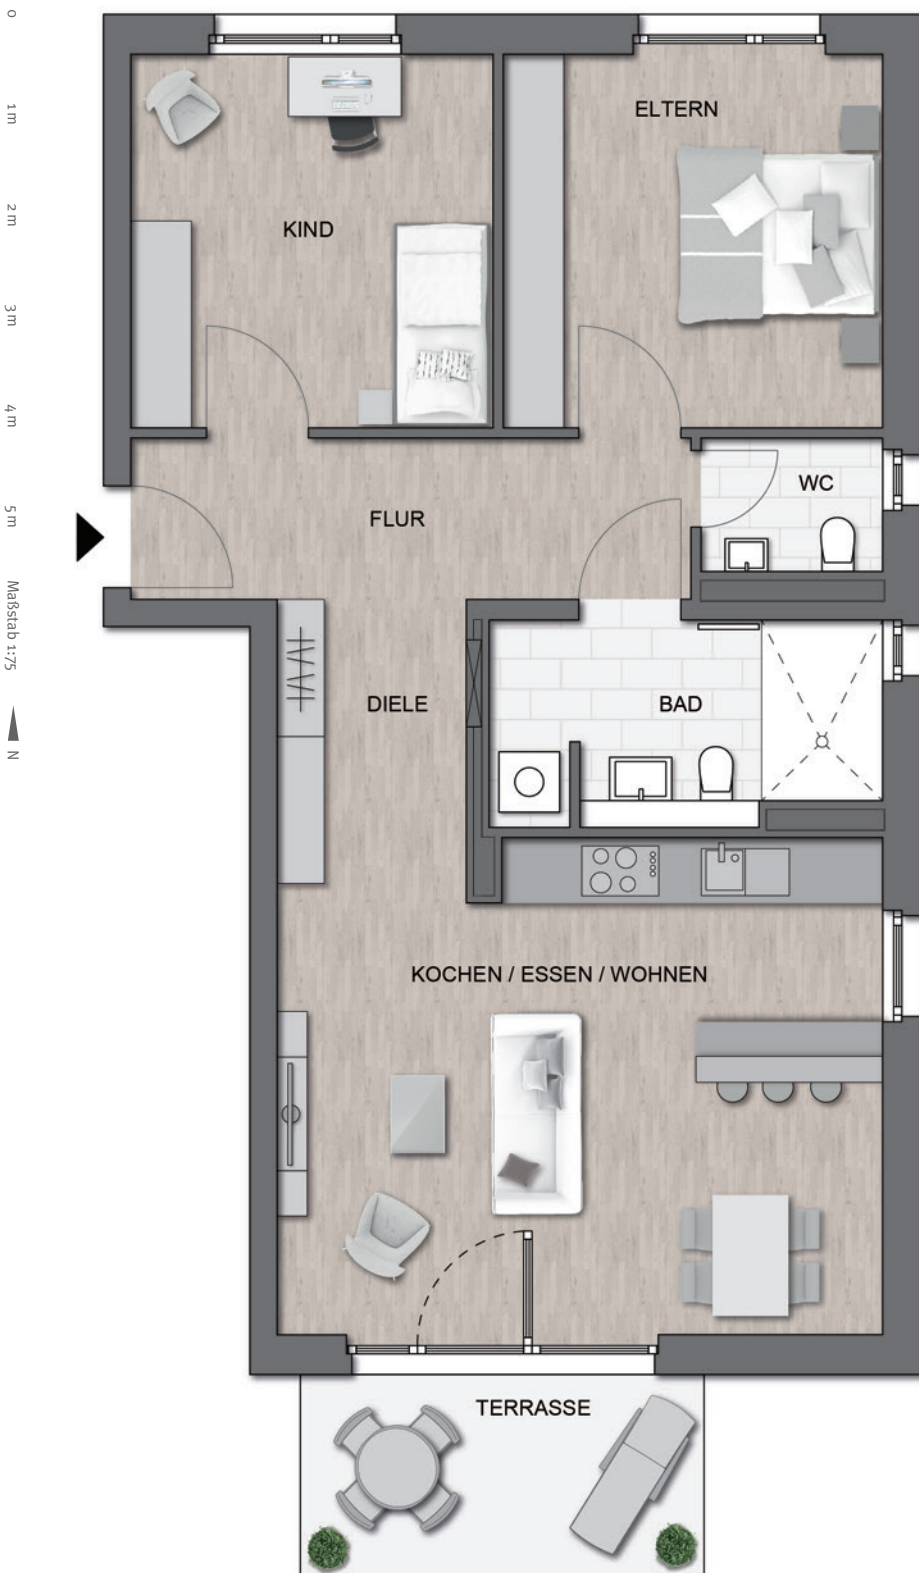

HAUS 5
WOHNUNG 5.03

3 Zimmer
Erdgeschoss

Wohnfläche ca.	m ²
Flur	8,88
Diele	5,63
Kochen / Essen / Wohnen	28,62
Bad	7,59
WC	2,39
Eltern	14,23
Kind	13,30
Terrasse (50%)	4,32
gesamt ca.	84,96

Gesamtübersicht und Lageplan Wohnung